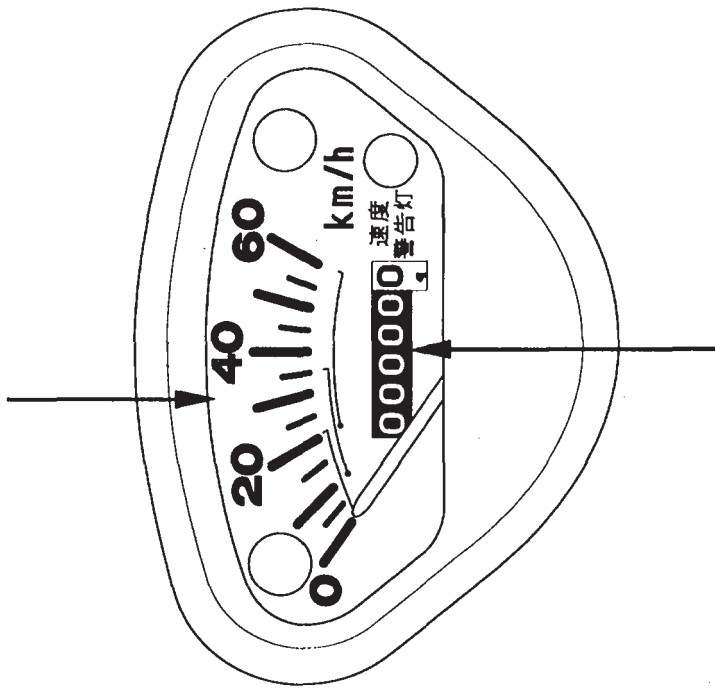

メータの見かた、使いかた

計器類

速度計(スピードメータ)

走行中の速度を示します。法定速度を守り安全走行してください。

積算距離計(オドメータ)

走行した総距離をkmの単位で示します。
白地に黒数字は100mの単位です。

速度計(スピードメータ)

積算距離計(オドメータ)