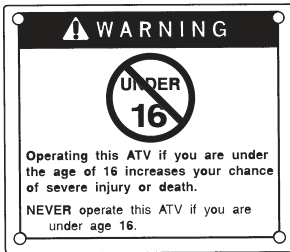

# Safety Labels

(For Canada)

THIS VEHICLE IS AN ALL-TERRAIN VEHICLE AND IS NOT INTENDED FOR USE ON PUBLIC HIGHWAYS.  
CE VÉHICULE EST UN VÉHICULE TOUT TERRAIN ET DONT L'USAGE N'EST PAS DESTINÉ AUX VOIES PUBLIQUES.