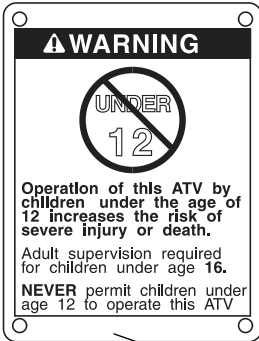

Safety Labels

(For Canada)

THIS VEHICLE IS AN ALL-TERRAIN VEHICLE AND IS NOT INTENDED FOR USE ON PUBLIC HIGHWAYS.

CE VÉHICULE EST UN VÉHICULE TOUT TERRAIN ET DONT L'USAGE N'EST PAS DESTINÉ AUX VOIES PUBLIQUES.