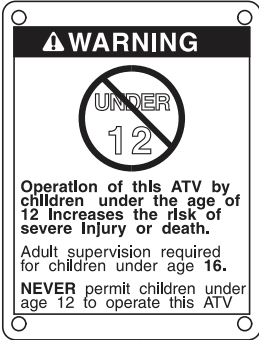

Safety Labels

(For Canada)

THIS VEHICLE IS AN ALL-TERRAIN VEHICLE AND IS NOT INTENDED FOR USE ON PUBLIC HIGHWAYS.
CE VÉHICULE EST UN VÉHICULE TOUT TERRAIN ET DONT L'USAGE N'EST PAS DESTINÉ AUX VOIES PUBLIQUES.