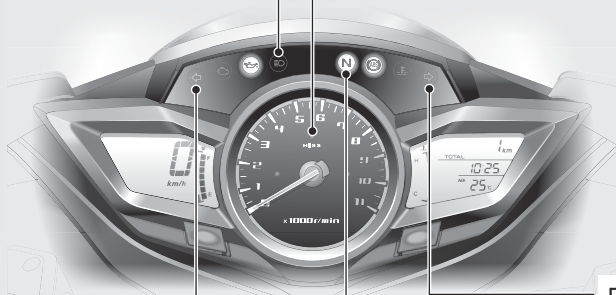

表示灯

ハイビームパイロットランプ
(前照灯上向き表示灯)

HISS 表示灯 P.69

- エンジンストップスイッチが RUN の状態で、メインスイッチを ON にすると一時的に点灯し、すぐに消灯
- メインスイッチを OFF にすると 2 秒間隔で 24 時間点滅

方向指示器表示灯

方向指示器表示灯

ニュートラル表示灯

トランスミッションがニュートラルの位置にあるときに点灯