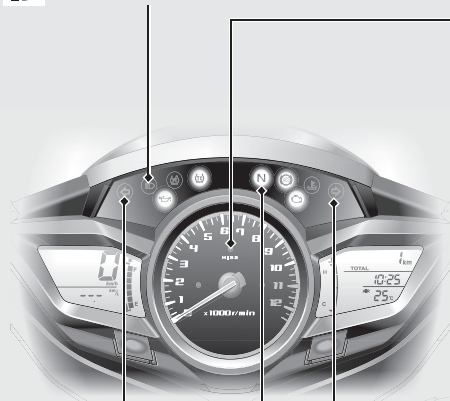

Индикаторы (Продолжение)

 Контрольная лампа дальнего света

 Индикатор левого указателя поворота

 Индикатор правого указателя поворота

 Индикатор нейтрали

Включается при включении нейтральной передачи.

Индикатор системы иммобилайзера

 стр. 119

- Кратковременно включается при повороте ключа в замке зажигания в положение ON при выключателе двигателя, находящемся в положении RUN (O). Гаснет, если ключ зажигания имеет правильный код.
- Если ключ зажигания находится в положении OFF, индикатор может мигать каждые две секунды в течение 24 часов.