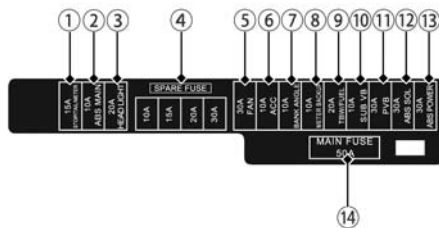

## Этикетка блока предохранителей

VFR1200F

① STOP/TAIL/METER

② ABS MAIN

③ HEAD LIGHT

④ SPARE FUSE

⑤ FAN

⑥ ACC

⑦ BANK ANGLE

⑧ METER BACKUP

⑨ TBW/FUEL

⑩ ABS SOL

⑪ ABS POWER

⑫ MAIN FUSE