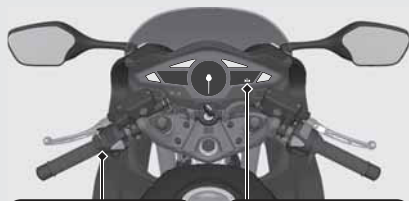

# Система подогрева ручек

Модель мотоцикла VFR800F оборудована системой подогрева ручек, которая функционирует во время движения. Надевайте перчатки, чтобы защитить Ваши ладони от нагретых ручек.

## Индикатор состояния системы подогрева ручек:

Отображается при включении подогрева ручек. Выбранный уровень подогрева указывается количеством миганий индикатора при включении системы и изменении уровня подогрева. Например, если вы выберете уровень подогрева 5, индикатор мигнет 5 раз и повторит данный цикл 7 раз.

## Уровень подогрева:

Выбранный уровень подогрева указывается в течение нескольких секунд после нажатия переключателя системы подогрева ручек.