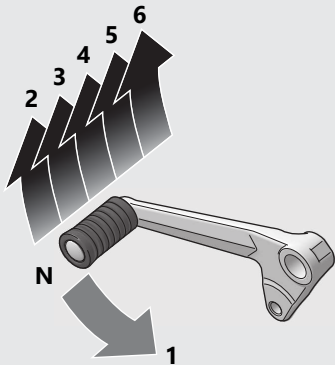

# Vites Deęiřtirme

Motosikletinizin řanzımanı, biri ařaęıda beři yukarıda olmak üzere altı ileri vitesine sahiptir.

Yan ayak indirilmiřken motosikleti vitesine takarsanız motor stop edecektir.