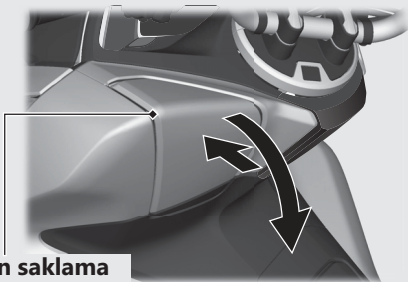

Ön Saklama Bölmesi

Ön saklama
bölümü
kapağı

► Açma

Ön saklama bölümü kapağını itiniz, ve kapağı açınız.

► Kapatma

Ön saklama bölümü kapağını bastırarak kapatınız.

Ön saklama bölümünde izin verilen maksimum yük miktarı **1.0 kg**'yi aşmamalıdır. Ön saklama bölümü kapağının iyice kapandığından emin olunuz.