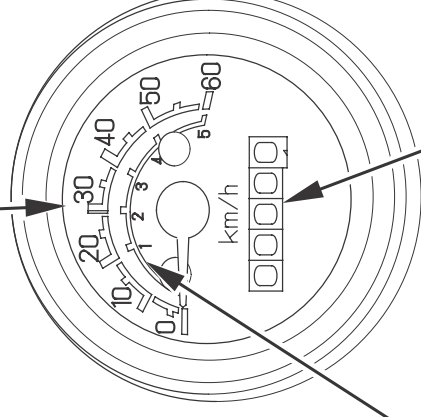

メータの見かた、使いかた

計器類

速度計(スピードメータ)

走行中の速度を示します。法定速度を守り安全走行してください。

速度計には速度範囲表示があり、各ギヤでの上限速度を示しています。上限速度を超えるとエンジンの故障や損傷の原因となります。

積算距離計(オドメータ)

走行した総距離をkmの単位で示します。白地に黒数字は100 mの単位です。

《Ape(50)》

速度計(スピードメータ)