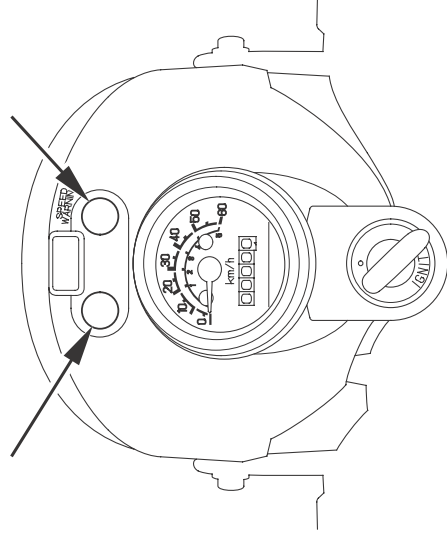

警告灯・表示灯

《Ape(50)》

速度警告灯

速度が30 km/h を越えると、点滅します。

《Ape(50)》

ニュートラル表示灯

速度警告灯

《Ape(100)》

前照灯上向き表示灯(ハイビームパイロットランプ)

照射角が上向きになるときに点灯します。

ニュートラル表示灯

エンジンを始動し、チェンジがニュートラルの位置にあるとき点灯します。

《Ape(100)》

ニュートラル表示灯

前照灯上向き表示灯