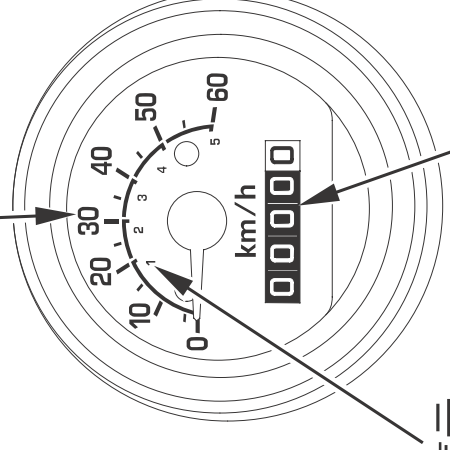

メータの見かた、使いかた

計器類

速度計(スピードメータ)

走行中の速度を示します。法定速度を守り安全走行してください。

速度計には速度範囲表示があり、各ギヤでの上限速度を示しています。上限速度を超えるとエンジンの故障や損傷の原因となります。

積算距離計(オドメータ)

走行した総距離をkmの単位で示します。
白地に黒数字は100 mの単位です。

速度計(スピードメータ)

速度範囲表示

積算距離計(オドメータ)