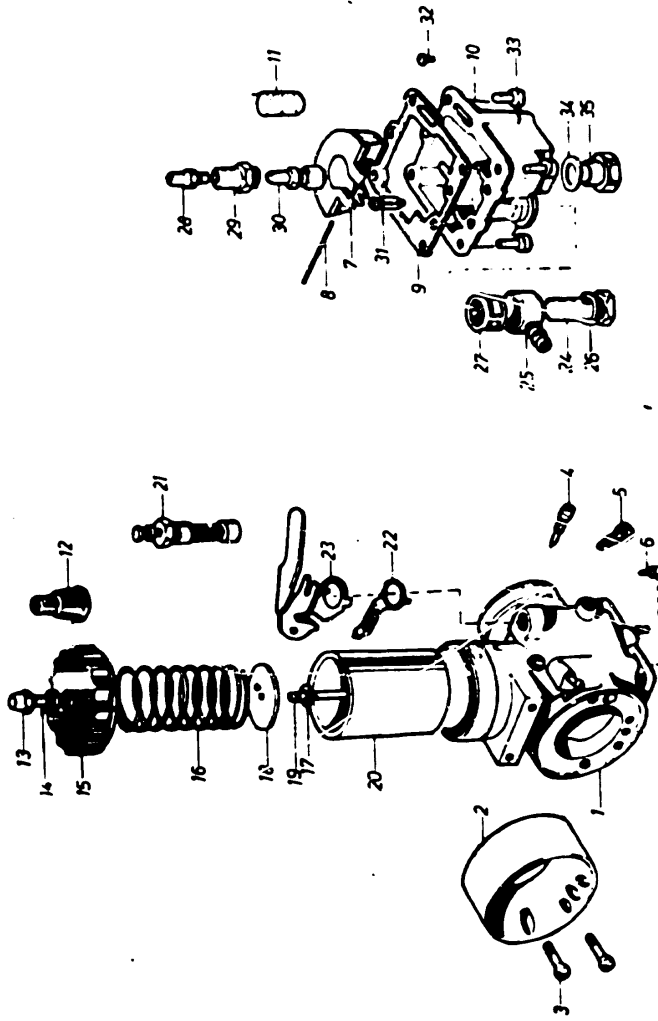

C7

CARBURATEUR

(DETAIL)

SUITE

N° de Réf.	REFERENCE PIECE	DESIGNATION	NBRE	N° DE SERIE
17	M2622-067	DISQUE A.....	I	
18	M2622-071	DISQUE B.....	I	
19	M2622-0632.B I	AIGUILLE.....	I	
20	M2622-060-4	VALVE.....	I	
21	M2622-079	ENSEMBLE DE STARTER.....	I	
22	M2622-087	CLIQUET DE STARTER.....	I	
23	M2622-160	LEVIER DE STARTER.....	I	
24	M622-078	VIS DE BANJO.....	I	
25	M376-097	BANJO.....	I	
26	M13-163	RONDELLE.....	I	
27	M376-093	FILTRE.....	I	
28	M622-079107	GICLEUR (107).....	I	
29	M2622-187	SUPPORT DE GICLEUR.....	I	
30	M376-100-180.	GICLEUR PRINCIPAL (180).....	I	
31	M622-197	POINTEAU.....	I	
32	M124-026-35	GICLEUR DE STARTER (35).....	I	