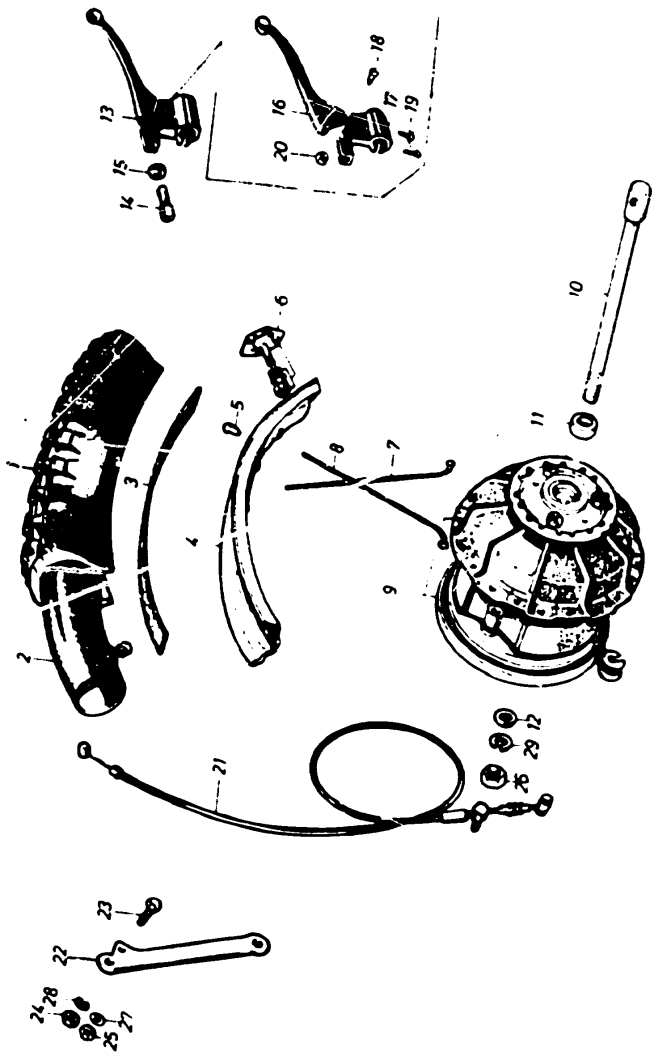

**ROUE AVANT
FREIN AVANT
SUIITE**

N° de Réf.	REFERENCE PIECE	DESIGNATION	NBRE	N° DE SERIE
I6	M534-002 A	LEVIER.....	I	
I7	M534-001 A	SUPPORT DE LEVIER.....	I	
I8	M534-005	VIS DE LEVIER.....	I	
I9	M534-006 P	VIS.....	2	
20	M2155-I05	ECROU.....	I	
21	M5165-01650	ENSEMBLE DE CABLE.....	I	
22	M6255-048	LEVIER.....	I	
23	M0090-08030	VIS (18 x 30 MM).....	I	
24	M0092-06	ECROU (6 MM).....	I	
25	M0092-08030	ECROU (8 MM).....	I	
26	M0092-I4	ECROU (14 MM).....	I	
27	M0093-I08	RONDELLE PLATE (8 MM).....	2	
28	M0093-506	RONDELLE ELASTIQUE (6 MM).....	I	
29	M0093-514	RONDELLE ELASTIQUE (14 MM).....	I	