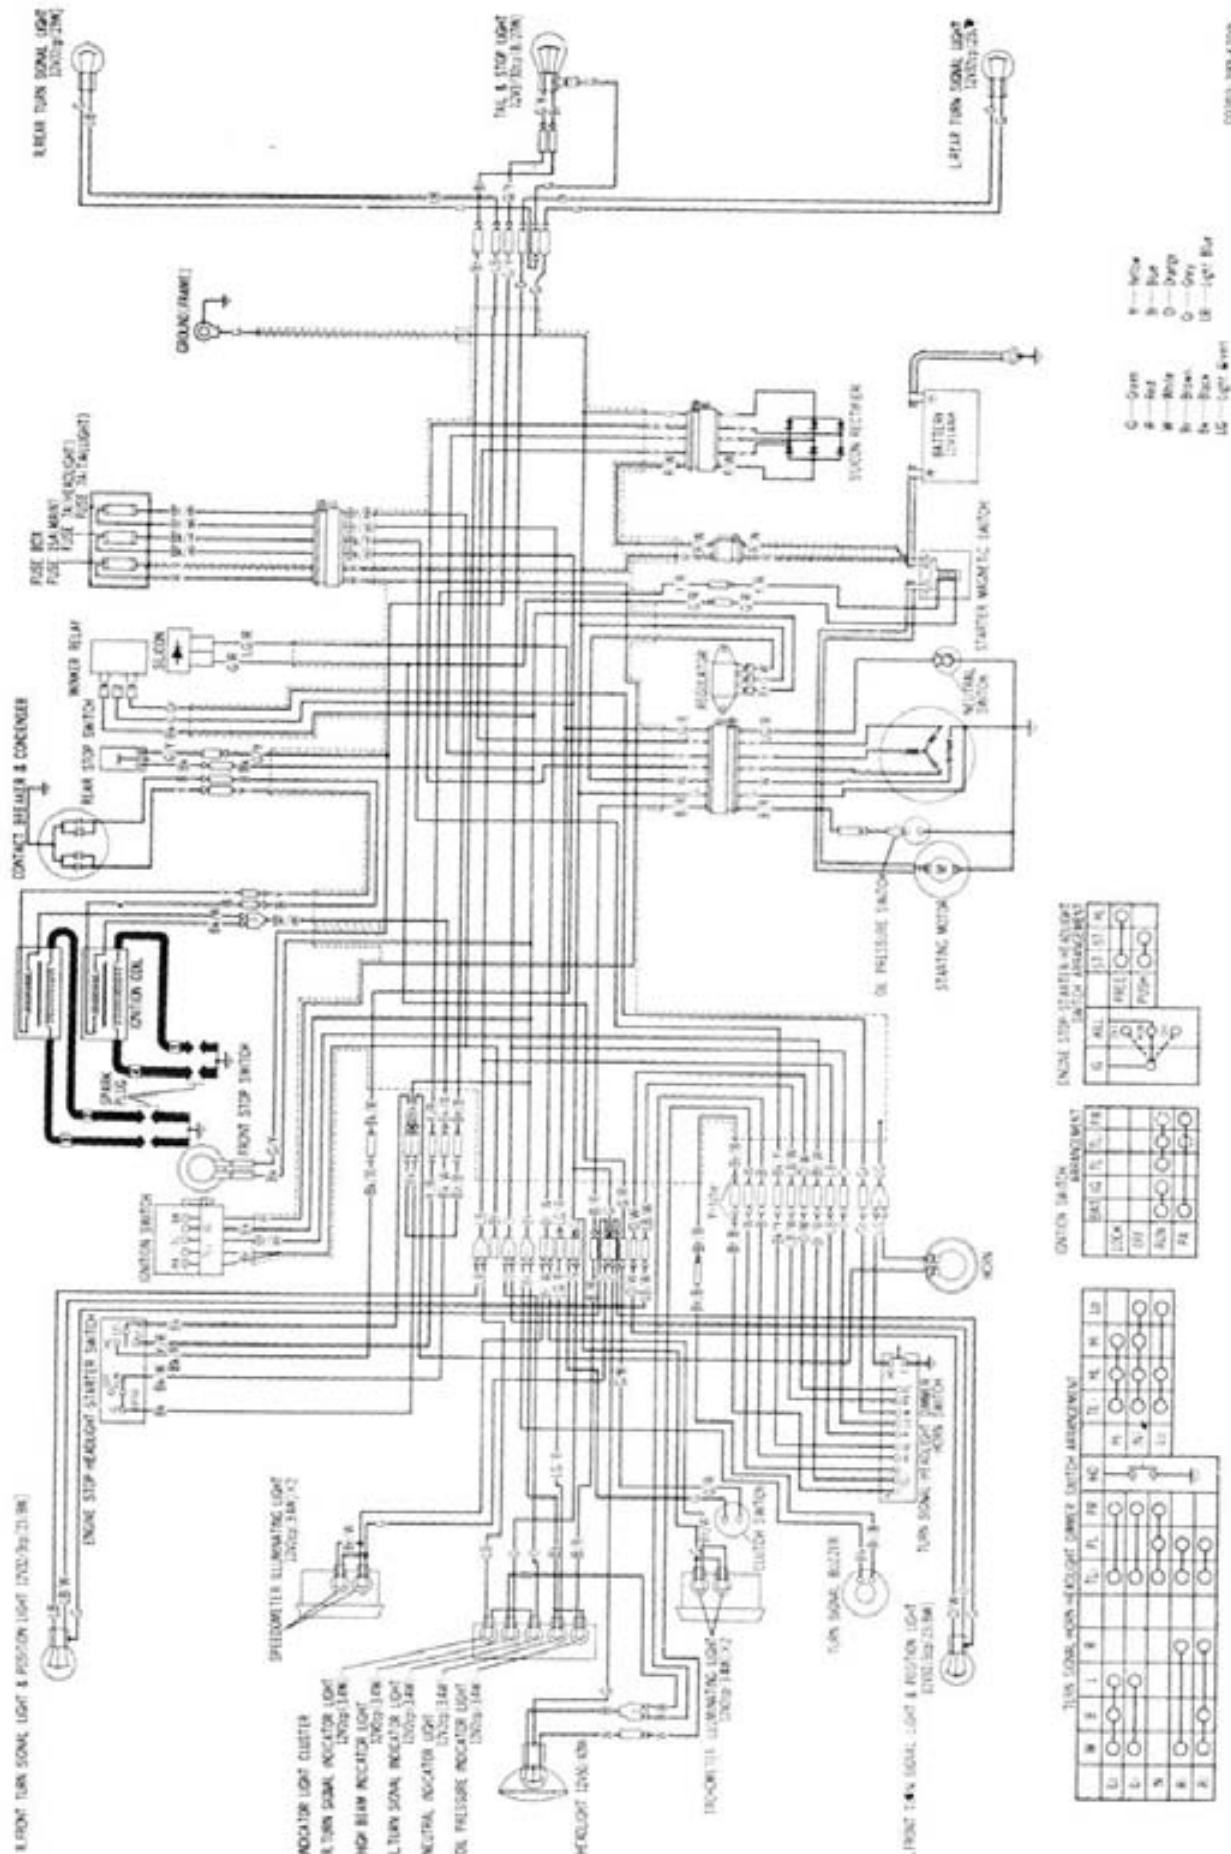

WIRING DIAGRAM CB750F

00280-790-4200